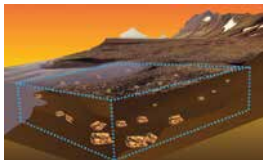

可折叠至便携尺寸8.5" (216 mm) X 15.7" (400 mm)。适合装入随身行李包和大多数双肩背包。

防水

完全浸入到10英尺 (3米) 深处，探测河床和海岸线，轻松实现从陆地到水下探测的转换。

坚固，免安装

符合军用标准的机身构造，一体式设计，可在最艰难的条件下执行探测。

轻松发现金属

能够在难以到达和偏远的地方快速而有效地搜寻，找到那种搜寻难度高、带沉积杂质的金属。

规格：